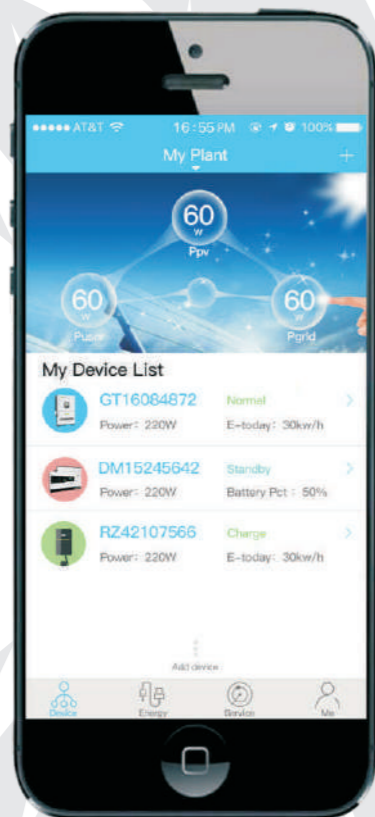

## Modello

### Growatt ShinePhone

Download **ShinePhone**

### Informazioni dell'impianto

Supervisione Impianti	Rapida panoramica del rendimento di tutti i tuoi Impianti fotovoltaici
Impianto specifico	Colpo d'occhio su tutti i dati importanti tra cui la produzione di energia, guadagni di rendimento e potenza corrente
Dati di installazione impianto	Panoramica delle informazioni dell'impianto che contengono i dati d'installazione, la locazione e i dati in ingresso
Panoramica dispositivo	Mostra tutti i dati importanti dell'inverter, monitora l'ambiente e funziona da contatore
Registro eventi impianto	Mostra tutti le situazioni di allarme dell'impianto